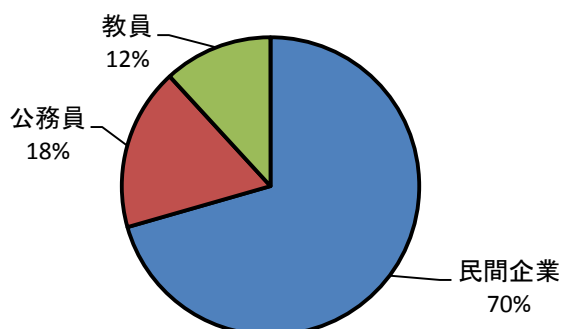

平成23年度卒業者の進路状況

平成24年4月末現在

学部名	卒業生	大学院進学	就職希望者	就職者	その他	就職率
法文学部	442	28	280	237 (48)	177	84.6%
観光産業科学部	135	1	113	107 (29)	27	94.7%
教育学部	192	21	127	113 (22)	58	89.0%
理学部	171	55	75	69 (20)	47	92.0%
工学部	292	99	139	125 (75)	68	89.9%
農学部	131	32	71	62 (25)	37	87.3%
医学部 (保健学科)	52	2	48	48 (12)	2	100.0%
全体	1415	238	853	761 (231)	416	89.2%

学部名	卒業生	大学院進学	就職希望者	就職者	その他	就職率
医学部 (医学科)	104	0	89	89 (44)	15	100.0%

※就職者の()は県外就職者で内数。

※就職率は、「就職希望者」に対する「就職者」の割合です。

※その他には、就職を希望しない者、公務員・教員浪人、資格取得浪人、大学院受験浪人、未就職者、留学、研究生等、不明を含む。

※医学部医学科の就職者は、臨床研修医であるため欄外に記載した。

就職率

【卒業者の内訳(全体)】

【就職者の内訳(全体)】

平成23年度卒業生の進路先内訳(学部・学科別)

法文学部

平成24年3月末現在

学科名	卒業者	大学院進学	就職希望者	就職者	就職先			その他	就職率
					民間	公務員	教員		
総合社会システム学科	230	12	145	125 (17)	82	43	0	73	86.2%
産業経営学科	10	1	4	3 (2)	3	0	0	5	75.0%
人間科学科	103	6	72	61 (17)	45	15	1	25	84.7%
国際言語文化学科	99	9	59	48 (12)	39	2	7	31	81.4%
合計	442	28	280	237 (48)	169	60	8	134	84.6%