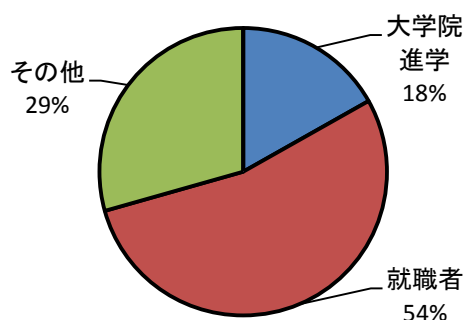

平成23年度卒業者の進路状況

平成24年4月末現在

学部名	卒業生	大学院進学	就職希望者	就職者	その他	就職率
法文学部	442	28	280	237 (48)	177	84.6%
観光産業科学部	135	1	113	107 (29)	27	94.7%
教育学部	192	21	127	113 (22)	58	89.0%
理学部	171	55	75	69 (20)	47	92.0%
工学部	292	99	139	125 (75)	68	89.9%
農学部	131	32	71	62 (25)	37	87.3%
医学部 (保健学科)	52	2	48	48 (12)	2	100.0%
全体	1415	238	853	761 (231)	416	89.2%

学部名	卒業生	大学院進学	就職希望者	就職者	その他	就職率
医学部 (医学科)	104	0	89	89 (44)	15	100.0%

※就職者の()は県外就職者で内数。

※就職率は、「就職希望者」に対する「就職者」の割合です。

※その他には、就職を希望しない者、公務員・教員浪人、資格取得浪人、大学院受験浪人、未就職者、留学、研究生等、不明を含む。

※医学部医学科の就職者は、臨床研修医であるため欄外に記載した。

就職率

【卒業者の内訳(全体)】

【就職者の内訳(全体)】

平成23年度卒業生の進路先内訳(学部・学科別)

法文学部

平成24年3月末現在

学科名	卒業者	大学院進学	就職希望者	就職者	就職先			その他	就職率
					民間	公務員	教員		
総合社会システム学科	230	12	145	125 (17)	82	43	0	73	86.2%
産業経営学科	10	1	4	3 (2)	3	0	0	5	75.0%
人間科学科	103	6	72	61 (17)	45	15	1	25	84.7%
国際言語文化学科	99	9	59	48 (12)	39	2	7	31	81.4%
合計	442	28	280	237 (48)	169	60	8	134	84.6%