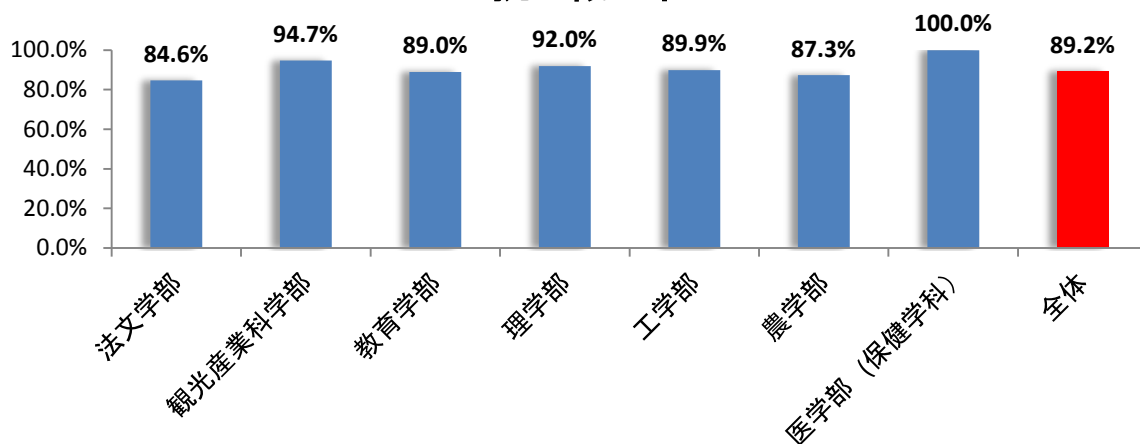

学部名	卒業生	大学院進学	就職希望者	就職者	その他	就職率
医学部 (医学科)	104	0	89	89 (44)	15	100.0%

※就職者の()は県外就職者で内数。

※就職率は、「就職希望者」に対する「就職者」の割合です。

※その他には、就職を希望しない者、公務員・教員浪人、資格取得浪人、大学院受験浪人、未就職者、留学、研究生等、不明を含む。

※医学部医学科の就職者は、臨床研修医であるため欄外に記載した。

就職率

【卒業者の内訳(全体)】

【就職者の内訳(全体)】

平成23年度卒業生の進路先内訳(学部・学科別)

法文学部

平成24年3月末現在

学科名	卒業者	大学院進学	就職希望者	就職者	就職先			その他	就職率
					民間	公務員	教員		
総合社会システム学科	230	12	145	125 (17)	82	43	0	73	86.2%
産業経営学科	10	1	4	3 (2)	3	0	0	5	75.0%
人間科学科	103	6	72	61 (17)	45	15	1	25	84.7%
国際言語文化学科	99	9	59	48 (12)	39	2	7	31	81.4%
合計	442	28	280	237 (48)	169	60	8	134	84.6%