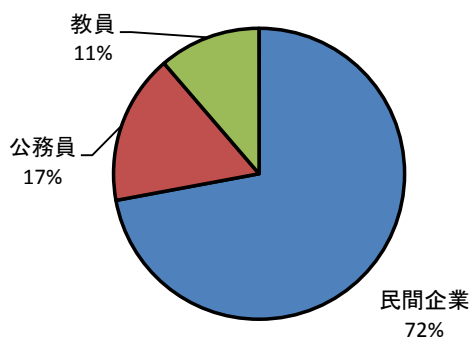

平成25年度卒業生の進路状況

平成26年4月末現在

学部名	卒業者	大学院進学	就職希望者	就職者	その他	就職率
法文学部	376	33	254	206 (46)	137	81.1%
観光産業科学部	138	8	110	104 (36)	26	94.5%
教育学部	179	24	117	113 (23)	42	96.6%
理学部	173	52	81	63 (20)	58	77.8%
工学部	315	89	180	168 (79)	58	93.3%
農学部	128	27	85	72 (18)	29	84.7%
医学部 (保健学科)	55	4	45	44 (11)	7	97.8%
全体	1364	237	872	770 (233)	357	88.3%

学部名	卒業者	大学院進学	就職希望者	就職者	その他	就職率
医学部 (医学科)	88	1	86	86 (35)	1	100.0%

※就職者の()は県外就職者で内数。

※就職率は、「就職希望者」に対する「就職者」の割合です。

※その他には、就職を希望しない者、公務員・教員浪人、資格取得浪人、大学院受験浪人、未就職者、留学、研究生等、不明を含む。

※医学部医学科の就職者は、臨床研修医であるため欄外に記載した。

就職率

【卒業生の内訳(全体)】

【就職者の内訳(全体)】

平成25年度卒業生の進路先内訳(学部・学科別)

法文学部

平成26年4月末現在

学科名	卒業生	大学院進学	就職希望者	就職者	就職先			就職率
					民間	公務員	教員	
総合社会システム学科	182	11	127	106 (17)	73	33	0	83.5%
人間科学科	93	14	54	42 (16)	31	10	1	77.8%
国際言語文化学科	101	8	73	58 (13)	48	5	5	79.5%
合計	376	33	254	206 (46)	152	48	6	81.1%