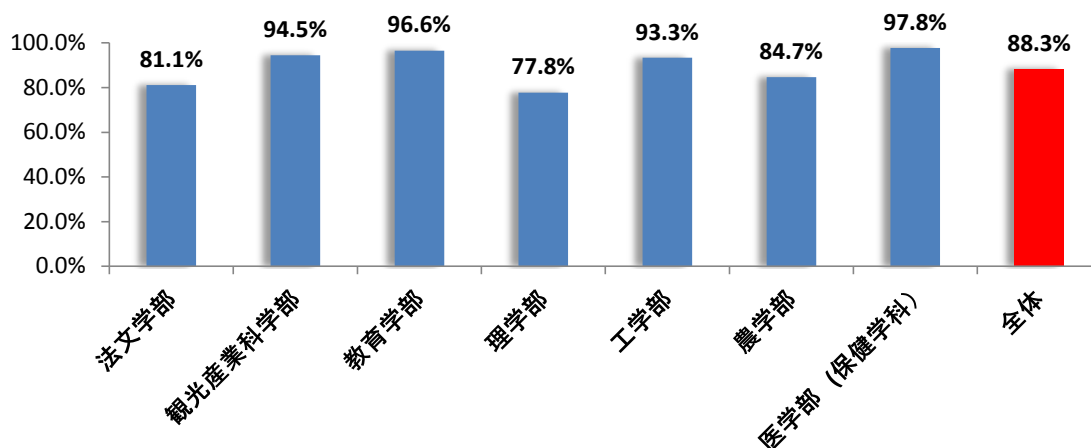

【就職者の内訳(全体)】

平成25年度卒業生の進路状況

平成26年4月末現在

学部名	卒業者	大学院進学	就職希望者	就職者	その他	就職率
法文学部	376	33	254	206 (46)	137	81.1%
観光産業科学部	138	8	110	104 (36)	26	94.5%
教育学部	179	24	117	113 (23)	42	96.6%
理学部	173	52	81	63 (20)	58	77.8%
工学部	315	89	180	168 (79)	58	93.3%
農学部	128	27	85	72 (18)	29	84.7%
医学部 (保健学科)	55	4	45	44 (11)	7	97.8%
全体	1364	237	872	770 (233)	357	88.3%

学部名	卒業者	大学院進学	就職希望者	就職者	その他	就職率
医学部 (医学科)	88	1	86	86 (35)	1	100.0%

※就職者の( )は県外就職者で内数。

※就職率は、「就職希望者」に対する「就職者」の割合です。

※その他には、就職を希望しない者、公務員・教員浪人、資格取得浪人、大学院受験浪人、未就職者、留学、研究生等、不明を含む。

※医学部医学科の就職者は、臨床研修医であるため欄外に記載した。

就職率

【卒業生の内訳(全体)】