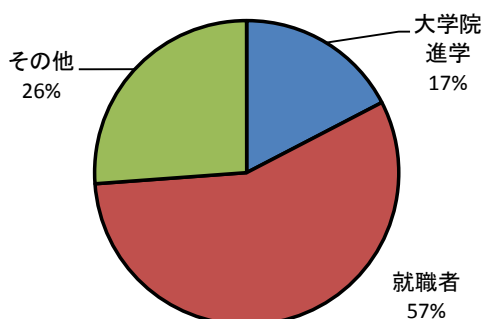

平成25年度卒業生の進路状況

平成26年4月末現在

学部名	卒業者	大学院進学	就職希望者	就職者	その他	就職率
法文学部	376	33	254	206 (46)	137	81.1%
観光産業科学部	138	8	110	104 (36)	26	94.5%
教育学部	179	24	117	113 (23)	42	96.6%
理学部	173	52	81	63 (20)	58	77.8%
工学部	315	89	180	168 (79)	58	93.3%
農学部	128	27	85	72 (18)	29	84.7%
医学部 (保健学科)	55	4	45	44 (11)	7	97.8%
全体	1364	237	872	770 (233)	357	88.3%

学部名	卒業者	大学院進学	就職希望者	就職者	その他	就職率
医学部 (医学科)	88	1	86	86 (35)	1	100.0%

※就職者の()は県外就職者で内数。

※就職率は、「就職希望者」に対する「就職者」の割合です。

※その他には、就職を希望しない者、公務員・教員浪人、資格取得浪人、大学院受験浪人、未就職者、留学、研究生等、不明を含む。

※医学部医学科の就職者は、臨床研修医であるため欄外に記載した。

就職率

【卒業生の内訳(全体)】

【就職者の内訳(全体)】

平成25年度卒業生の進路先内訳(学部・学科別)

法文学部

平成26年4月末現在

学科名	卒業生	大学院進学	就職希望者	就職者	就職先			就職率
					民間	公務員	教員	
総合社会システム学科	182	11	127	106 (17)	73	33	0	83.5%
人間科学科	93	14	54	42 (16)	31	10	1	77.8%
国際言語文化学科	101	8	73	58 (13)	48	5	5	79.5%
合計	376	33	254	206 (46)	152	48	6	81.1%