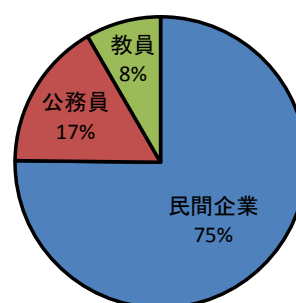

平成26年度 学部卒業者の進路状況

平成27年4月末現在

学部名	卒業生	大学院進学	就職希望者	就職者	その他	就職率
法文学部	429	36	286	253 (76)	140	88.5%
観光産業科学部	131	6	106	98 (33)	27	92.5%
教育学部	173	24	98	98 (20)	51	100.0%
理学部	191	57	91	80 (22)	54	87.9%
工学部	294	75	197	184 (84)	35	93.4%
農学部	144	35	93	84 (21)	25	90.3%
医学部 (保健学科)	50	3	41	41 (9)	6	100.0%
全体	1,412	236	912	838 (265)	338	91.9%

学部名	卒業生	大学院進学	就職希望者	就職者	その他	就職率
医学部 (医学科)	110	0	106	106 (47)	4	100.0%

※就職者の()は県外就職者で内数。

※就職率は、「就職希望者」に対する「就職者」の割合です。

※「就職者」には、非常勤職員・臨時教員など、非正規の職に就いた者も含む。

※その他には、就職を希望しない者、公務員・教員浪人、資格取得浪人、大学院受験浪人、未就職者、留学、研究生等、就職不要を含む。

※医学部医学科の就職者は、臨床研修医であるため欄外に記載した。

就職率

【卒業者の内訳(全体)】

【就職者の内訳(全体)】

平成26年度 学部卒業者の進路先内訳(学部・学科別)

平成27年4月末現在

法文学部

学科名	卒業者	大学院進学	就職希望者	就職者	就職先			その他	就職率
					民間	公務員	教員		
総合社会システム学科	198	11	138	125 (29)	90	34	1	62	90.6%
人間科学科	102	8	70	59 (17)	41	17	1	35	84.3%
国際言語文化学科	129	17	78	69 (30)	61	6	2	43	88.5%
合計	429	36	286	253 (76)	192	57	4	140	88.5%

観光産業科学部

学科名	卒業者	大学院進学	就職希望者	就職者	就職先			その他	就職率
					民間	公務員	教員		
観光科学科	57	2	46	46 (19)	42	4	0	9	100.0%
産業経営学科	74	4	60	52 (14)	48	4	0	18	86.7%
合計	131	6	106	98 (33)	90	8	0	27	92.5%

教育学部

学科名	卒業者	大学院進学	就職希望者	就職者	就職先			その他	就職率
					民間	公務員	教員		
学校教育教員養成課程	92	11	55	55 (12)	13	1	41	26	100.0%
生涯教育課程	81	13	43	43 (8)	19	9	15	25	100.0%
合計	173	24	98	98 (20)	32	10	56	51	100.0%