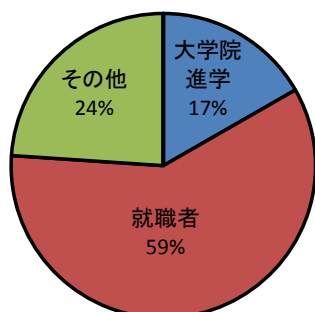

平成26年度 学部卒業者の進路状況

平成27年4月末現在

学部名	卒業生	大学院進学	就職希望者	就職者	その他	就職率
法文学部	429	36	286	253 (76)	140	88.5%
観光産業科学部	131	6	106	98 (33)	27	92.5%
教育学部	173	24	98	98 (20)	51	100.0%
理学部	191	57	91	80 (22)	54	87.9%
工学部	294	75	197	184 (84)	35	93.4%
農学部	144	35	93	84 (21)	25	90.3%
医学部 (保健学科)	50	3	41	41 (9)	6	100.0%
全体	1,412	236	912	838 (265)	338	91.9%

学部名	卒業生	大学院進学	就職希望者	就職者	その他	就職率
医学部 (医学科)	110	0	106	106 (47)	4	100.0%

※就職者の()は県外就職者で内数。

※就職率は、「就職希望者」に対する「就職者」の割合です。

※「就職者」には、非常勤職員・臨時教員など、非正規の職に就いた者も含む。

※その他には、就職を希望しない者、公務員・教員浪人、資格取得浪人、大学院受験浪人、未就職者、留学、研究生等、就職不要を含む。

※医学部医学科の就職者は、臨床研修医であるため欄外に記載した。

就職率

【卒業者の内訳(全体)】

【就職者の内訳(全体)】

平成26年度 学部卒業者の進路先内訳(学部・学科別)

平成27年4月末現在

法文学部

学科名	卒業者	大学院進学	就職希望者	就職者	就職先			その他	就職率
					民間	公務員	教員		
総合社会システム学科	198	11	138	125 (29)	90	34	1	62	90.6%
人間科学科	102	8	70	59 (17)	41	17	1	35	84.3%
国際言語文化学科	129	17	78	69 (30)	61	6	2	43	88.5%
合計	429	36	286	253 (76)	192	57	4	140	88.5%