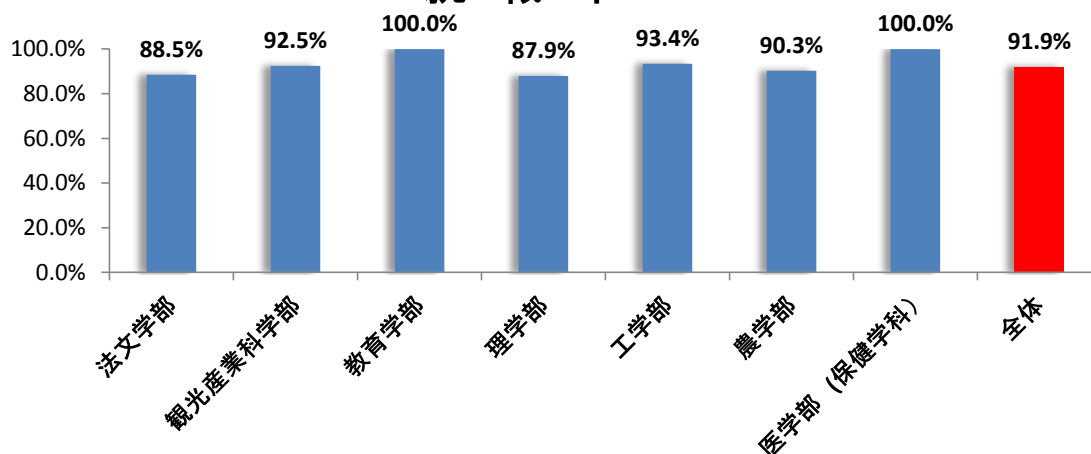

【就職者の内訳(全体)】

平成26年度 学部卒業者の進路状況

平成27年4月末現在

学部名	卒業生	大学院進学	就職希望者	就職者	その他	就職率
法文学部	429	36	286	253 (76)	140	88.5%
観光産業科学部	131	6	106	98 (33)	27	92.5%
教育学部	173	24	98	98 (20)	51	100.0%
理学部	191	57	91	80 (22)	54	87.9%
工学部	294	75	197	184 (84)	35	93.4%
農学部	144	35	93	84 (21)	25	90.3%
医学部 (保健学科)	50	3	41	41 (9)	6	100.0%
全体	1,412	236	912	838 (265)	338	91.9%

学部名	卒業生	大学院進学	就職希望者	就職者	その他	就職率
医学部 (医学科)	110	0	106	106 (47)	4	100.0%

※就職者の( )は県外就職者で内数。

※就職率は、「就職希望者」に対する「就職者」の割合です。

※「就職者」には、非常勤職員・臨時教員など、非正規の職に就いた者も含む。

※その他には、就職を希望しない者、公務員・教員浪人、資格取得浪人、大学院受験浪人、未就職者、留学、研究生等、就職不要を含む。

※医学部医学科の就職者は、臨床研修医であるため欄外に記載した。

就職率

【卒業者の内訳(全体)】