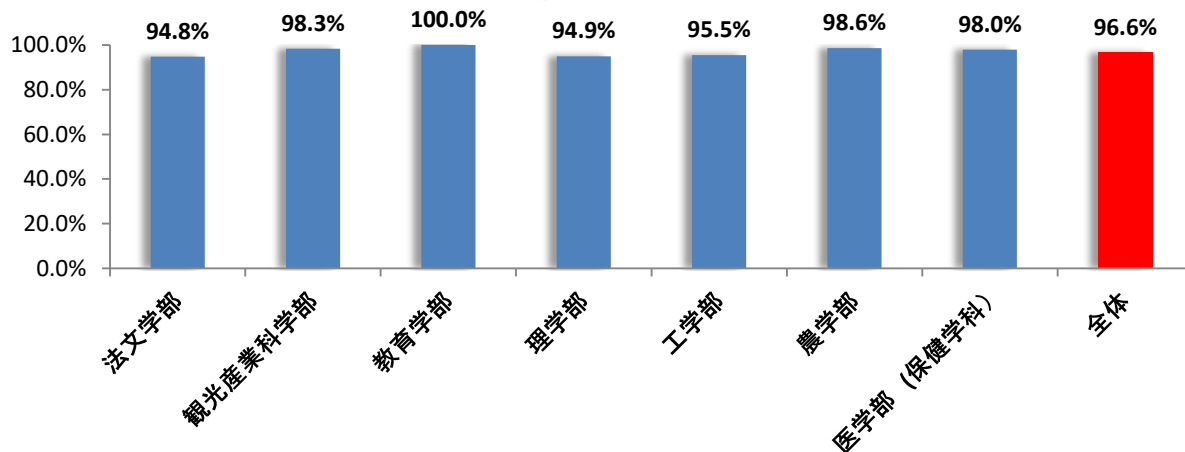

【就職者の内訳(全体)】

平成27年度 学部卒業者の進路状況

平成28年4月末現在

学部名	卒業生	大学院進学	就職希望者	就職者	その他	就職率
法文学部	369	17	248	235 (74)	117	94.8%
観光産業科学部	146	2	121	119 (46)	25	98.3%
教育学部	190	25	128	128 (18)	37	100.0%
理学部	184	67	78	74 (26)	43	94.9%
工学部	335	91	222	212 (120)	32	95.5%
農学部	131	36	69	68 (30)	27	98.6%
医学部 (保健学科)	58	0	49	48 (12)	10	98.0%
全体	1,413	238	915	884 (326)	291	96.6%

学部名	卒業生	大学院進学	就職希望者	就職者	その他	就職率
医学部 (医学科)	119	0	113	113 (38)	10	100.0%

※就職者の( )は県外就職者で内数。

※就職率は、「就職希望者」に対する「就職者」の割合です。

※「就職者」には、非常勤職員・臨時教員など、非正規の職に就いた者も含む。

※その他には、就職を希望しない者、公務員・教員浪人、資格取得浪人、大学院受験浪人、未就職者、留学、研究生等、就職不要を含む。

※医学部医学科の就職者は、臨床研修医であるため欄外に記載した。

就職率

【卒業者の内訳(全体)】