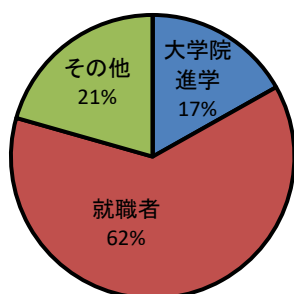

平成27年度 学部卒業者の進路状況

平成28年4月末現在

学部名	卒業生	大学院進学	就職希望者	就職者	その他	就職率
法文学部	369	17	248	235 (74)	117	94.8%
観光産業科学部	146	2	121	119 (46)	25	98.3%
教育学部	190	25	128	128 (18)	37	100.0%
理学部	184	67	78	74 (26)	43	94.9%
工学部	335	91	222	212 (120)	32	95.5%
農学部	131	36	69	68 (30)	27	98.6%
医学部 (保健学科)	58	0	49	48 (12)	10	98.0%
全体	1,413	238	915	884 (326)	291	96.6%

学部名	卒業生	大学院進学	就職希望者	就職者	その他	就職率
医学部 (医学科)	119	0	113	113 (38)	10	100.0%

※就職者の()は県外就職者で内数。

※就職率は、「就職希望者」に対する「就職者」の割合です。

※「就職者」には、非常勤職員・臨時教員など、非正規の職に就いた者も含む。

※その他には、就職を希望しない者、公務員・教員浪人、資格取得浪人、大学院受験浪人、未就職者、留学、研究生等、就職不要を含む。

※医学部医学科の就職者は、臨床研修医であるため欄外に記載した。

就職率

【卒業者の内訳(全体)】

【就職者の内訳(全体)】

平成27年度 学部卒業者の進路先内訳(学部・学科別)

平成28年4月末現在

法文学部

学科名	卒業者	大学院進学	就職希望者	就職者	就職者			その他	就職率
					民間	公務員	教員		
総合社会システム学科	190	6	127	124 (34)	71	52	1	60	97.6%
人間科学科	100	3	72	64 (18)	49	14	1	33	88.9%
国際言語文化学科	79	8	49	47 (22)	38	4	5	24	95.9%
合計	369	17	248	235 (74)	158	70	7	117	94.8%