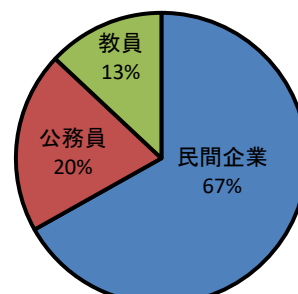

平成27年度 学部卒業者の進路状況

平成28年4月末現在

学部名	卒業生	大学院進学	就職希望者	就職者	その他	就職率
法文学部	369	17	248	235 (74)	117	94.8%
観光産業科学部	146	2	121	119 (46)	25	98.3%
教育学部	190	25	128	128 (18)	37	100.0%
理学部	184	67	78	74 (26)	43	94.9%
工学部	335	91	222	212 (120)	32	95.5%
農学部	131	36	69	68 (30)	27	98.6%
医学部 (保健学科)	58	0	49	48 (12)	10	98.0%
全体	1,413	238	915	884 (326)	291	96.6%

学部名	卒業生	大学院進学	就職希望者	就職者	その他	就職率
医学部 (医学科)	119	0	113	113 (38)	10	100.0%

※就職者の()は県外就職者で内数。

※就職率は、「就職希望者」に対する「就職者」の割合です。

※「就職者」には、非常勤職員・臨時教員など、非正規の職に就いた者も含む。

※その他には、就職を希望しない者、公務員・教員浪人、資格取得浪人、大学院受験浪人、未就職者、留学、研究生等、就職不要を含む。

※医学部医学科の就職者は、臨床研修医であるため欄外に記載した。

就職率

【卒業者の内訳(全体)】

【就職者の内訳(全体)】

平成27年度 学部卒業者の進路先内訳(学部・学科別)

平成28年4月末現在

法文学部

学科名	卒業者	大学院進学	就職希望者	就職者	就職者			その他	就職率
					民間	公務員	教員		
総合社会システム学科	190	6	127	124 (34)	71	52	1	60	97.6%
人間科学科	100	3	72	64 (18)	49	14	1	33	88.9%
国際言語文化学科	79	8	49	47 (22)	38	4	5	24	95.9%
合計	369	17	248	235 (74)	158	70	7	117	94.8%

観光産業科学部

学科名	卒業者	大学院進学	就職希望者	就職者	就職者			その他	就職率
					民間	公務員	教員		
観光科学科	71	1	57	57 (25)	53	4	0	13	100.0%
産業経営学科	75	1	64	62 (21)	52	8	2	12	96.9%
合計	146	2	121	119 (46)	105	12	2	25	98.3%

教育学部

学科名	卒業者	大学院進学	就職希望者	就職者	就職者			その他	就職率
					民間	公務員	教員		
学校教育教員養成課程	100	12	68	68 (6)	6	1	61	20	100.0%
生涯教育課程	90	13	60	60 (12)	22	7	31	17	100.0%
合計	190	25	128	128 (18)	28	8	92	37	100.0%