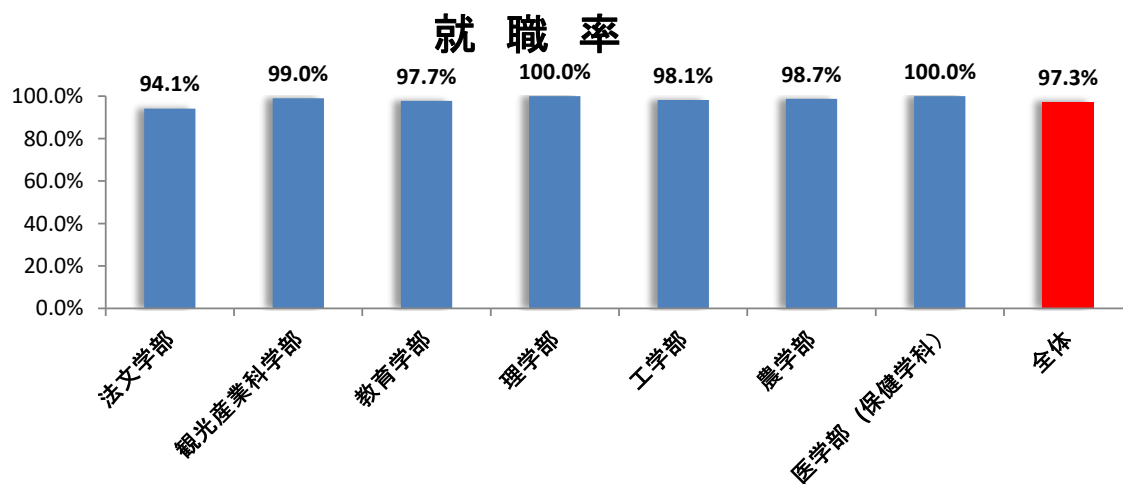

学部名	卒業生	大学院進学	就職希望者	就職者	その他	就職率
医学部 (医学科)	88	0	85	85 (38)	3	100.0%

※就職者の()は県外就職者で内数。

※就職率は、「就職希望者」に対する「就職者」の割合です。

※「就職者」には、非常勤職員・臨時教員など、非正規の職に就いた者も含む。

※その他には、就職を希望しない者、公務員・教員浪人、資格取得浪人、大学院受験浪人、未就職者、留学、研究生等、就職不要を含む。

※医学部医学科の就職者は、臨床研修医であるため欄外に記載した。

【卒業者の内訳(全体)】

【就職者の内訳(全体)】