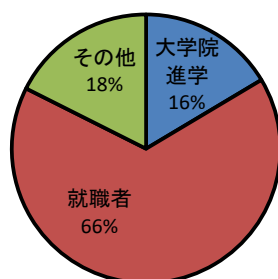

平成28年度 学部卒業者の進路状況

平成29年4月末現在

学部名	卒業生	大学院進学	就職希望者	就職者	その他	就職率
法文学部	406	28	272	256 (62)	122	94.1%
観光産業科学部	127	4	103	102 (43)	21	99.0%
教育学部	181	19	131	128 (28)	34	97.7%
理学部	171	52	94	94 (36)	25	100.0%
工学部	328	90	214	210 (128)	28	98.1%
農学部	120	29	79	78 (26)	13	98.7%
医学部 (保健学科)	54	6	47	47 (9)	1	100.0%
全体	1,387	228	940	915 (332)	244	97.3%

学部名	卒業生	大学院進学	就職希望者	就職者	その他	就職率
医学部 (医学科)	88	0	85	85 (38)	3	100.0%

※就職者の()は県外就職者で内数。

※就職率は、「就職希望者」に対する「就職者」の割合です。

※「就職者」には、非常勤職員・臨時教員など、非正規の職に就いた者も含む。

※その他には、就職を希望しない者、公務員・教員浪人、資格取得浪人、大学院受験浪人、未就職者、留学、研究生等、就職不要を含む。

※医学部医学科の就職者は、臨床研修医であるため欄外に記載した。

【卒業者の内訳(全体)】

【就職者の内訳(全体)】

平成28年度 学部卒業者の進路先内訳(学部・学科別)

平成29年4月末現在

法文学部

学科名	卒業者	大学院進学	就職希望者	就職者	就職者			その他	就職率
					民間	公務員	教員		
総合社会システム学科	195	11	126	117 (20)	72	43	2	67	92.9%
人間科学科	99	8	67	62 (24)	49	12	1	29	92.5%
国際言語文化学科	112	9	79	77 (18)	62	4	11	26	97.5%
合計	406	28	272	256 (62)	183	59	14	122	94.1%

観光産業科学部

学科名	卒業者	大学院進学	就職希望者	就職者	就職者			その他	就職率
					民間	公務員	教員		
観光科学科	50	1	40	40 (19)	37	3	0	9	100.0%
産業経営学科	77	3	63	62 (24)	52	10	0	12	98.4%
合計	127	4	103	102 (43)	89	13	0	21	99.0%

教育学部

学科名	卒業者	大学院進学	就職希望者	就職者	就職者			その他	就職率
					民間	公務員	教員		
学校教育教員養成課程	96	10	70	68 (15)	17	1	50	18	97.1%
生涯教育課程	85	9	61	60 (13)	22	6	32	16	98.4%
合計	181	19	131	128 (28)	39	7	82	34	97.7%