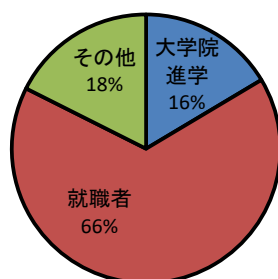

平成28年度 学部卒業者の進路状況

平成29年4月末現在

学部名	卒業生	大学院進学	就職希望者	就職者	その他	就職率
法文学部	406	28	272	256 (62)	122	94.1%
観光産業科学部	127	4	103	102 (43)	21	99.0%
教育学部	181	19	131	128 (28)	34	97.7%
理学部	171	52	94	94 (36)	25	100.0%
工学部	328	90	214	210 (128)	28	98.1%
農学部	120	29	79	78 (26)	13	98.7%
医学部 (保健学科)	54	6	47	47 (9)	1	100.0%
全体	1,387	228	940	915 (332)	244	97.3%

学部名	卒業生	大学院進学	就職希望者	就職者	その他	就職率
医学部 (医学科)	88	0	85	85 (38)	3	100.0%

※就職者の()は県外就職者で内数。

※就職率は、「就職希望者」に対する「就職者」の割合です。

※「就職者」には、非常勤職員・臨時教員など、非正規の職に就いた者も含む。

※その他には、就職を希望しない者、公務員・教員浪人、資格取得浪人、大学院受験浪人、未就職者、留学、研究生等、就職不要を含む。

※医学部医学科の就職者は、臨床研修医であるため欄外に記載した。

【卒業者の内訳(全体)】

【就職者の内訳(全体)】