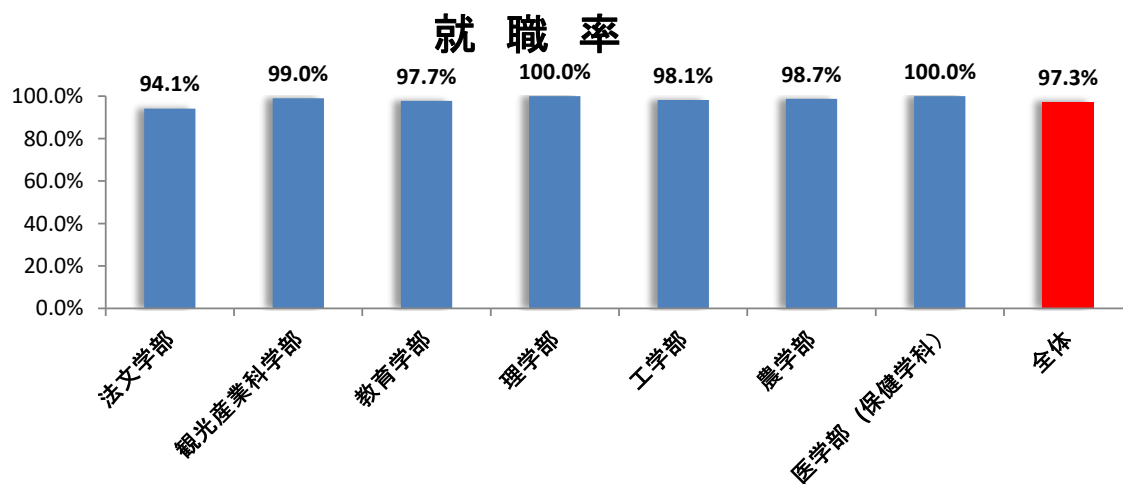

【就職者の内訳(全体)】

平成28年度 学部卒業者の進路状況

平成29年4月末現在

学部名	卒業生	大学院進学	就職希望者	就職者	その他	就職率
法文学部	406	28	272	256 (62)	122	94.1%
観光産業科学部	127	4	103	102 (43)	21	99.0%
教育学部	181	19	131	128 (28)	34	97.7%
理学部	171	52	94	94 (36)	25	100.0%
工学部	328	90	214	210 (128)	28	98.1%
農学部	120	29	79	78 (26)	13	98.7%
医学部 (保健学科)	54	6	47	47 (9)	1	100.0%
全体	1,387	228	940	915 (332)	244	97.3%

学部名	卒業生	大学院進学	就職希望者	就職者	その他	就職率
医学部 (医学科)	88	0	85	85 (38)	3	100.0%

※就職者の( )は県外就職者で内数。

※就職率は、「就職希望者」に対する「就職者」の割合です。

※「就職者」には、非常勤職員・臨時教員など、非正規の職に就いた者も含む。

※その他には、就職を希望しない者、公務員・教員浪人、資格取得浪人、大学院受験浪人、未就職者、留学、研究生等、就職不要を含む。

※医学部医学科の就職者は、臨床研修医であるため欄外に記載した。

【卒業者の内訳(全体)】