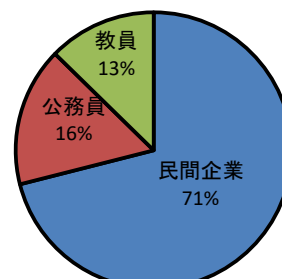

平成28年度 学部卒業者の進路状況

平成29年4月末現在

学部名	卒業生	大学院進学	就職希望者	就職者	その他	就職率
法文学部	406	28	272	256 (62)	122	94.1%
観光産業科学部	127	4	103	102 (43)	21	99.0%
教育学部	181	19	131	128 (28)	34	97.7%
理学部	171	52	94	94 (36)	25	100.0%
工学部	328	90	214	210 (128)	28	98.1%
農学部	120	29	79	78 (26)	13	98.7%
医学部 (保健学科)	54	6	47	47 (9)	1	100.0%
全体	1,387	228	940	915 (332)	244	97.3%

学部名	卒業生	大学院進学	就職希望者	就職者	その他	就職率
医学部 (医学科)	88	0	85	85 (38)	3	100.0%

※就職者の()は県外就職者で内数。

※就職率は、「就職希望者」に対する「就職者」の割合です。

※「就職者」には、非常勤職員・臨時教員など、非正規の職に就いた者も含む。

※その他には、就職を希望しない者、公務員・教員浪人、資格取得浪人、大学院受験浪人、未就職者、留学、研究生等、就職不要を含む。

※医学部医学科の就職者は、臨床研修医であるため欄外に記載した。

【卒業者の内訳(全体)】

【就職者の内訳(全体)】

平成28年度 学部卒業者の進路先内訳(学部・学科別)

平成29年4月末現在

法文学部

学科名	卒業者	大学院進学	就職希望者	就職者	就職者			その他	就職率
					民間	公務員	教員		
総合社会システム学科	195	11	126	117 (20)	72	43	2	67	92.9%
人間科学科	99	8	67	62 (24)	49	12	1	29	92.5%
国際言語文化学科	112	9	79	77 (18)	62	4	11	26	97.5%
合計	406	28	272	256 (62)	183	59	14	122	94.1%